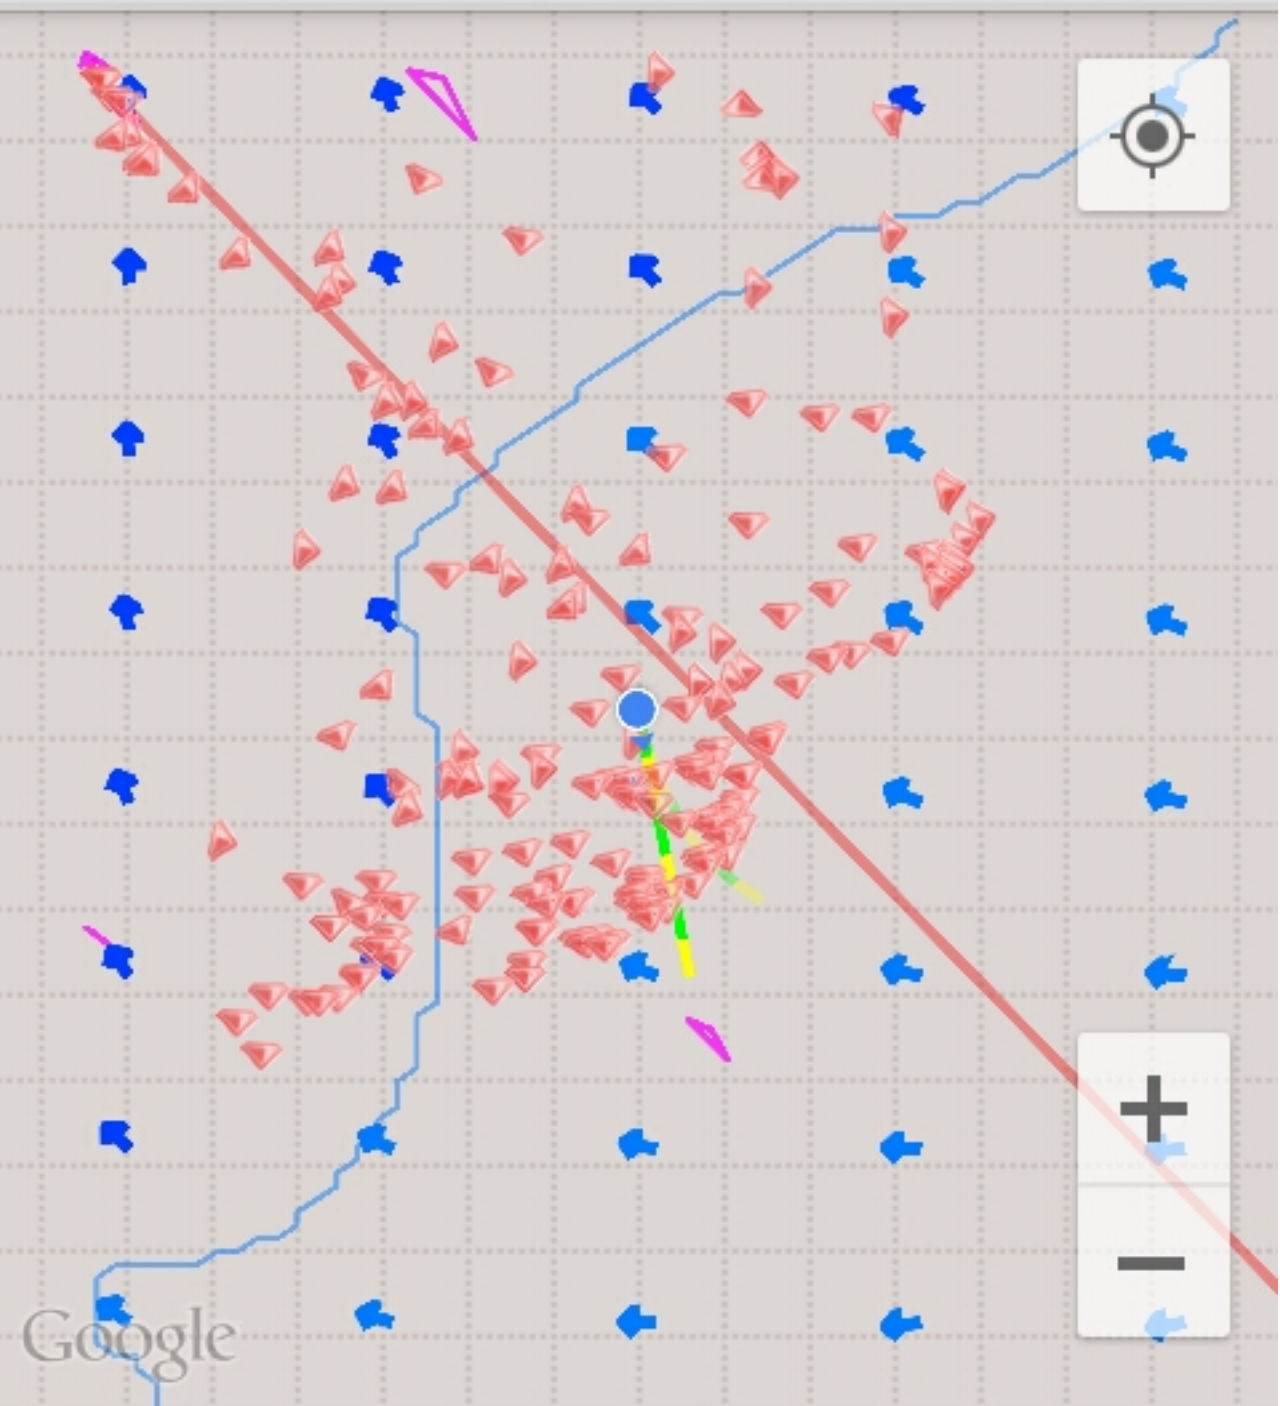

Beru t...

Race map

Google

Time	Pos	Speed	Course	TWA	TWD	TWS	Perf
15:53	87	4.13	168.89	-40.16	128.73	3.60	100%

CC

Send

Beru t...

Race map

Google

Time	Pos	Speed	Course	TWA	TWD	TWS	Perf
15:53	87	4.13	168.89	-40.16	128.73	3.60	100%

CC

Send