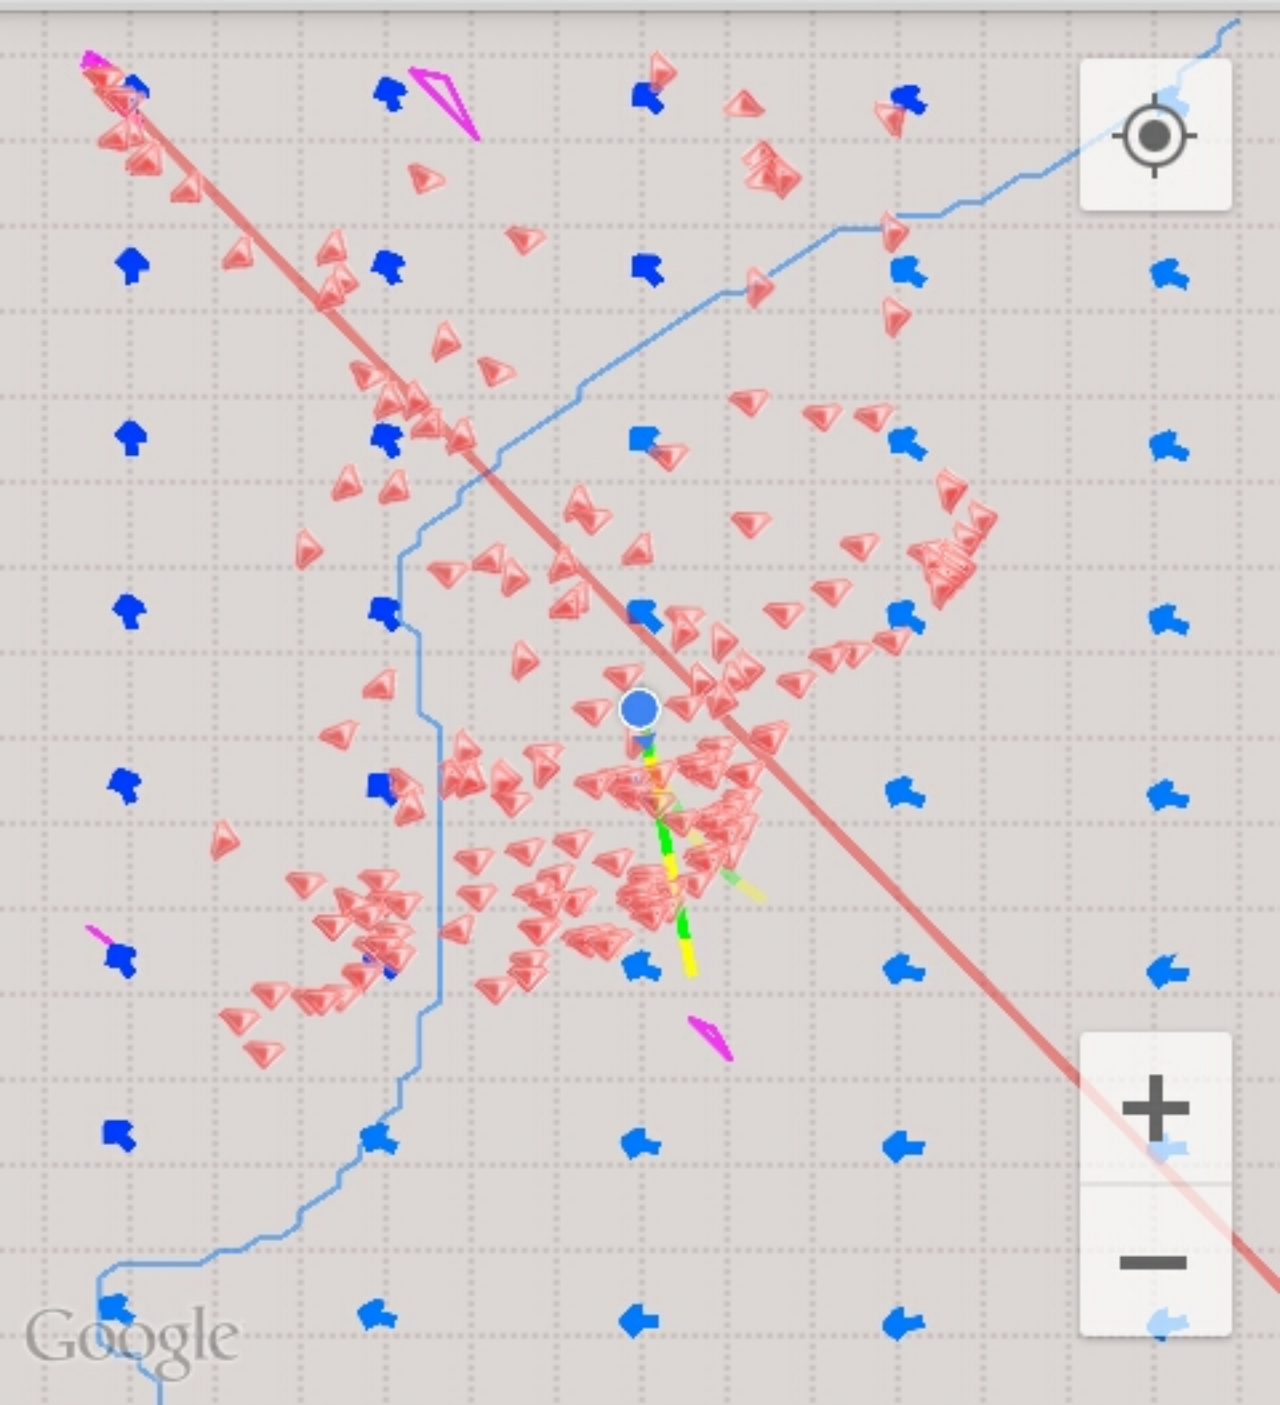

Beru t...

Race map

Google

Time	Pos	Speed	Course	TWA	TWD	TWS	Perf
15:53	87	4.13	168.89	-40.16	128.73	3.60	100%

CC

Send

Beru t...

Race map

Google

Time	Pos	Speed	Course	TWA	TWD	TWS	Perf
15:53	87	4.13	168.89	-40.16	128.73	3.60	100%

CC

Send